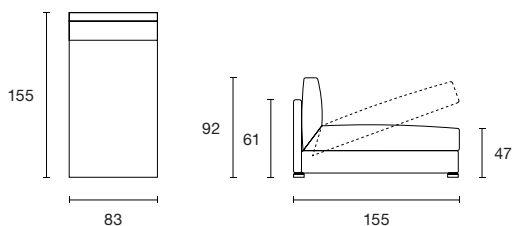

MATERASSO
MATELAS / MATTRESS
140 x 197 h 14

MATERASSO
MATELAS / MATTRESS
120 x 197 h 14

MATERASSO
MATELAS / MATTRESS
100 x 197 h 14

MATERASSO
MATELAS / MATTRESS
70 x 197 h 14

POLTRONA 73

POLTRONA 83

POL. TERMINALE 73 - DX / SX

POL. TERMINALE 83 - DX / SX

ANGOLO QUADRO

ANGOLO TRAPEZIO

PENISOLA CONTENITORE

Divano letto modello ROMA completamente sfoderabile, con rete elettrosaldata e porta guanciali. Materasso in poliuretano espanso, a densità 30 o a molle (a scelta) h. 14 cm rivestito da un soffice cotone trapuntato "stretch". Struttura con sistema a baionetta. Prodotto disponibile nelle varie dimensioni con n.6 versioni di bracciali. E' possibile abbinare la comoda penisola contenitore. Penisola reversibile. Tranne per la versione n° 1. I rivestimenti sono a scelta dal campionario tessuti DIENNE salotti in tutte le categorie A+B. Apertura mediante la rotazione dello schienale. Schienale: Poliuretano espanso H.R. 21 kg/m³. Seduta: Poliuretano espanso H.R. 30 kg/m³. 2 cuscini arredo in fibra di poliestere siliconato.

Canapé-lit modèle ROMA entièrement déhoussable, avec sommier électro-soudé et range oreillers. Matelas 14 cm. mousse polyurethane H.R. 30 kg/m³. Plateau piqué coutil stretch. 6 possibilités de manchettes amovibles sur glissière. Meridienne reversible sauf sur la version n° 1. Offre exceptionnelle sur les catégories A et B. Ouverture par renversement du dossier. Dossier: Mousse polyuréthane H.R. 21 kg/m³. Assise: Mousse polyuréthane H.R. 30 kg/m³. 2 coussins déco garnis fibres polyester siliconées.