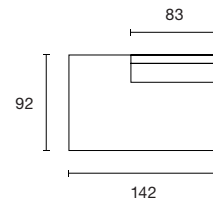

—

3 Posti letto più angolo retto più angolo terminale.

—

3 pls lit + angle droit + angle terminal.

—

3 Seater with bed, with square corner with long-end corner.

—

MATERASSO
MATELAS / MATTRESS
160 x 197 h 14

MATERASSO
MATELAS / MATTRESS
140 x 197 h 14

MATERASSO
MATELAS / MATTRESS
120 x 197 h 14

MATERASSO
MATELAS / MATTRESS
100 x 197 h 14

MATERASSO
MATELAS / MATTRESS
70 x 197 h 14

POLTRONA 73

POLTRONA 83

POL. TERMINALE 73 - DX / SX

POL. TERMINALE 83 - DX / SX

ANGOLO QUADRO

ANGOLO TRAPEZIO

PENISOLA CONTENITORE

Divano letto modello ROMA completamente sfoderabile, con rete elettrosaldata e porta guanciali. Materasso in poliuretano espanso, a densità 30 o a molle (a scelta) h. 14 cm rivestito da un soffice cotone trapuntato "stretch". Struttura con sistema a baionetta. Prodotto disponibile nelle varie dimensioni con n.6 versioni di bracciali. E' possibile abbinare la comoda penisola contenitore. Penisola reversibile. Tranne per la versione n° 1. I rivestimenti sono a scelta dal campionario tessuti DIENNE salotti in tutte le categorie A+B. Apertura mediante la rotazione dello schienale. Schienale: Poliuretano espanso H.R. 21 kg/m³. Seduta: Poliuretano espanso H.R. 30 kg/m³. 2 cuscini arredo in fibra di poliestere siliconato.