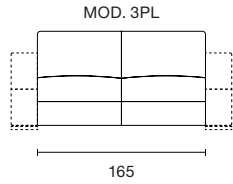

—

3 Posti letto più angolo retto più angolo terminale.

—

3 pls lit + angle droit + angle terminal.

—

3 Seater with bed, with square corner with long-end corner.

—

MATERASSO
MATELAS / MATTRESS
160 x 197 h 14

MATERASSO
MATELAS / MATTRESS
140 x 197 h 14

MATERASSO
MATELAS / MATTRESS
120 x 197 h 14

MATERASSO
MATELAS / MATTRESS
100 x 197 h 14

MATERASSO
MATELAS / MATTRESS
70 x 197 h 14

POLTRONA 73

POLTRONA 83

POL. TERMINALE 73 - DX / SX