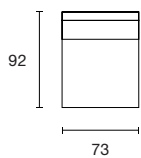

—

3 Posti letto più angolo retto più angolo terminale.

—

3 pls lit + angle droit + angle terminal.

—

3 Seater with bed, with square corner with long-end corner.

—

MATERASSO
MATELAS / MATTRESS
160 x 197 h 14

MATERASSO
MATELAS / MATTRESS
140 x 197 h 14

MATERASSO
MATELAS / MATTRESS
120 x 197 h 14

MATERASSO
MATELAS / MATTRESS
100 x 197 h 14

MATERASSO
MATELAS / MATTRESS
70 x 197 h 14

POLTRONA 73

POLTRONA 83

POL. TERMINALE 73 - DX / SX