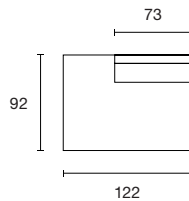

—

3 Posti letto più angolo retto più angolo terminale.

—

3 pls lit + angle droit + angle terminal.

—

3 Seater with bed, with square corner with long-end corner.

—

MATERASSO
MATELAS / MATTRESS
160 x 197 h 14

MATERASSO
MATELAS / MATTRESS
140 x 197 h 14

MATERASSO
MATELAS / MATTRESS
120 x 197 h 14

MATERASSO
MATELAS / MATTRESS
100 x 197 h 14

MATERASSO
MATELAS / MATTRESS
70 x 197 h 14

POLTRONA 73

POLTRONA 83

POL. TERMINALE 73 - DX / SX

POL. TERMINALE 83 - DX / SX

ANGOLO QUADRO

ANGOLO TRAPEZIO

PENISOLA CONTENITORE

Divano letto modello ROMA completamente sfoderabile, con rete elettrosaldata e porta guanciali. Materasso in poliuretano espanso, a densità 30 o a molle (a scelta) h. 14 cm rivestito da un soffice cotone trapuntato "stretch". Struttura con sistema a baionetta. Prodotto disponibile nelle varie dimensioni con n.6 versioni di bracciali. E' possibile abbinare la comoda penisola contenitore. Penisola reversibile. Tranne per la versione n° 1. I rivestimenti sono a scelta dal campionario tessuti DIENNE salotti in tutte le categorie A+B. Apertura mediante la rotazione dello schienale. Schienale: Poliuretano espanso H.R. 21 kg/m³. Seduta: Poliuretano espanso H.R. 30 kg/m³. 2 cuscini arredo in fibra di poliestere siliconato.