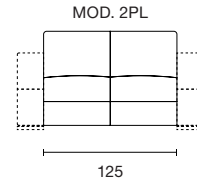

—

3 Posti letto più angolo retto più angolo terminale.

—

3 pls lit + angle droit + angle terminal.

—

3 Seater with bed, with square corner with long-end corner.

—

MATERASSO
MATELAS / MATTRESS
160 x 197 h 14

MATERASSO
MATELAS / MATTRESS
140 x 197 h 14

MATERASSO
MATELAS / MATTRESS
120 x 197 h 14

MATERASSO
MATELAS / MATTRESS
100 x 197 h 14

MATERASSO
MATELAS / MATTRESS
70 x 197 h 14

POLTRONA 73

POLTRONA 83

POL. TERMINALE 73 - DX / SX