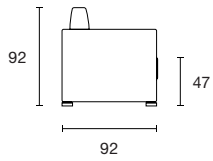

—

3 Posti letto più angolo retto più angolo terminale.

—

3 pls lit + angle droit + angle terminal.

—

3 Seater with bed, with square corner with long-end corner.

—

MATERASSO
MATELAS / MATTRESS
160 x 197 h 14

MATERASSO
MATELAS / MATTRESS
140 x 197 h 14

MATERASSO
MATELAS / MATTRESS
120 x 197 h 14

MATERASSO
MATELAS / MATTRESS
100 x 197 h 14

MATERASSO
MATELAS / MATTRESS
70 x 197 h 14

POLTRONA 73

POLTRONA 83

POL. TERMINALE 73 - DX / SX