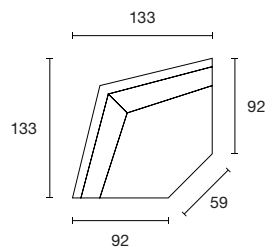

—

3 Posti letto più angolo retto più angolo terminale.

—

3 pls lit + angle droit + angle terminal.

—

3 Seater with bed, with square corner with long-end corner.

—

MATERASSO
MATELAS / MATTRESS
160 x 197 h 14

MATERASSO
MATELAS / MATTRESS
140 x 197 h 14

MATERASSO
MATELAS / MATTRESS
120 x 197 h 14

MATERASSO
MATELAS / MATTRESS
100 x 197 h 14

MATERASSO
MATELAS / MATTRESS
70 x 197 h 14

POLTRONA 73

POLTRONA 83

POL. TERMINALE 73 - DX / SX

POL. TERMINALE 83 - DX / SX

ANGOLO QUADRO

ANGOLO TRAPEZIO

PENISOLA CONTENITORE

Divano letto modello ROMA completamente sfoderabile, con rete elettrosaldata e porta guanciali. Materasso in poliuretano espanso, a densità 30 o a molle (a scelta) h. 14 cm rivestito da un soffice cotone trapuntato "stretch". Struttura con sistema a baionetta. Prodotto disponibile nelle varie dimensioni con n.6 versioni di bracciali. E' possibile abbinare la comoda penisola contenitore. Penisola reversibile. Tranne per la versione n° 1. I rivestimenti sono a scelta dal campionario tessuti DIENNE salotti in tutte le categorie A+B. Apertura mediante la rotazione dello schienale. Schienale: Poliuretano espanso H.R. 21 kg/m³. Seduta: Poliuretano espanso H.R. 30 kg/m³. 2 cuscini arredo in fibra di poliestere siliconato.