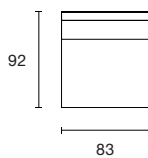

—

3 Posti letto più angolo retto più angolo terminale.

—

3 pls lit + angle droit + angle terminal.

—

3 Seater with bed, with square corner with long-end corner.

—

MATERASSO
MATELAS / MATTRESS
160 x 197 h 14

MATERASSO
MATELAS / MATTRESS
140 x 197 h 14

MATERASSO
MATELAS / MATTRESS
120 x 197 h 14

MATERASSO
MATELAS / MATTRESS
100 x 197 h 14

MATERASSO
MATELAS / MATTRESS
70 x 197 h 14

POLTRONA 73

POLTRONA 83

POL. TERMINALE 73 - DX / SX