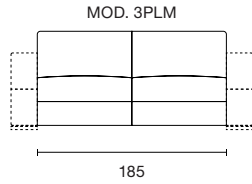

—

3 Posti letto più angolo retto più angolo terminale.

—

3 pls lit + angle droit + angle terminal.

—

3 Seater with bed, with square corner with long-end corner.

—

MATERASSO
MATELAS / MATTRESS
160 x 197 h 14

MATERASSO
MATELAS / MATTRESS
140 x 197 h 14

MATERASSO
MATELAS / MATTRESS
120 x 197 h 14

MATERASSO
MATELAS / MATTRESS
100 x 197 h 14

MATERASSO
MATELAS / MATTRESS
70 x 197 h 14

POLTRONA 73

POLTRONA 83

POL. TERMINALE 73 - DX / SX