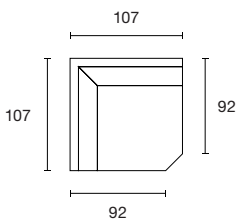

—

3 Posti letto più angolo retto più angolo terminale.

—

3 pls lit + angle droit + angle terminal.

—

3 Seater with bed, with square corner with long-end corner.

—

MATERASSO
MATELAS / MATTRESS
160 x 197 h 14

MATERASSO
MATELAS / MATTRESS
140 x 197 h 14

MATERASSO
MATELAS / MATTRESS
120 x 197 h 14

MATERASSO
MATELAS / MATTRESS
100 x 197 h 14

MATERASSO
MATELAS / MATTRESS
70 x 197 h 14

POLTRONA 73

POLTRONA 83

POL. TERMINALE 73 - DX / SX

POL. TERMINALE 83 - DX / SX

ANGOLO QUADRO

ANGOLO TRAPEZIO

PENISOLA CONTENITORE

Divano letto modello ROMA completamente sfoderabile, con rete elettrosaldata e porta guanciali. Materasso in poliuretano espanso, a densità 30 o a molle (a scelta) h. 14 cm rivestito da un soffice cotone trapuntato "stretch". Struttura con sistema a baionetta. Prodotto disponibile nelle varie dimensioni con n.6 versioni di bracciali. E' possibile abbinare la comoda penisola contenitore. Penisola reversibile. Tranne per la versione n° 1. I rivestimenti sono a scelta dal campionario tessuti DIENNE salotti in tutte le categorie A+B. Apertura mediante la rotazione dello schienale. Schienale: Poliuretano espanso H.R. 21 kg/m³. Seduta: Poliuretano espanso H.R. 30 kg/m³. 2 cuscini arredo in fibra di poliestere siliconato.