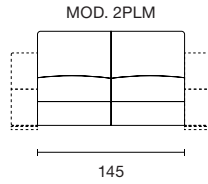

—

3 Posti letto più angolo retto più angolo terminale.

—

3 pls lit + angle droit + angle terminal.

—

3 Seater with bed, with square corner with long-end corner.

—

MATERASSO
MATELAS / MATTRESS
160 x 197 h 14

MATERASSO
MATELAS / MATTRESS
140 x 197 h 14

MATERASSO
MATELAS / MATTRESS
120 x 197 h 14

MATERASSO
MATELAS / MATTRESS
100 x 197 h 14

MATERASSO
MATELAS / MATTRESS
70 x 197 h 14

POLTRONA 73

POLTRONA 83

POL. TERMINALE 73 - DX / SX