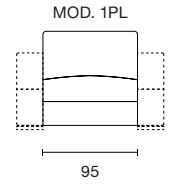

—

3 Posti letto più angolo retto più angolo terminale.

—

3 pls lit + angle droit + angle terminal.

—

3 Seater with bed, with square corner with long-end corner.

—

MATERASSO
MATELAS / MATTRESS
160 x 197 h 14

MATERASSO
MATELAS / MATTRESS
140 x 197 h 14

MATERASSO
MATELAS / MATTRESS
120 x 197 h 14

MATERASSO
MATELAS / MATTRESS
100 x 197 h 14

MATERASSO
MATELAS / MATTRESS
70 x 197 h 14

POLTRONA 73

POLTRONA 83

POL. TERMINALE 73 - DX / SX